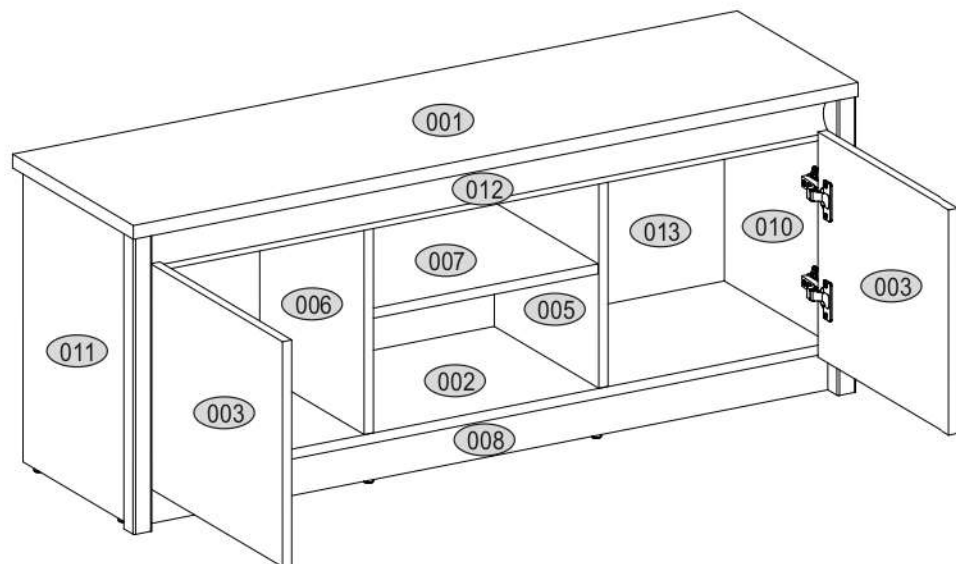

# ERODIN 2D 125

COD	DIMENSIUNE				PACHET
001	1254	362	22	1	1/1
002	1186	334	16	1	1/1
003	359	395	16	2	1/1
005	396	313	16	1	1/1
006	396	313	16	1	1/1
007	390	311	16	1	1/1
008	1186	60	16	2	1/1
010	472	360	16/32	1	1/1
011	472	360	16/32	1	1/1
012	1186	70	30	1	1/1
013	417	1203	3	1	1/1
<b>ACCESORII</b>				1	1/1

<p><b>x4</b> <b>e1</b></p> <p>Ø 7x50mm</p> 	<p><b>x12</b> <b>r1</b></p> <p>Ø 15x12mm</p> 	<p><b>x12</b> <b>r16</b></p> 	<p><b>x32</b> <b>f1</b></p> <p>Ø 8x30mm</p> 
<p><b>x4</b> <b>a143</b></p> 	<p><b>x4</b> <b>b119</b></p> 	<p><b>x12</b> <b>p25</b></p> <p>Ø 3,5x16n</p> 	<p><b>x4</b> <b>d1</b></p> <p>Ø 5x17 mm</p> 
<p><b>x4</b> <b>l2</b></p> 	<p><b>x6</b> <b>k1</b></p> 	<p><b>x1</b> <b>z1</b></p> 	