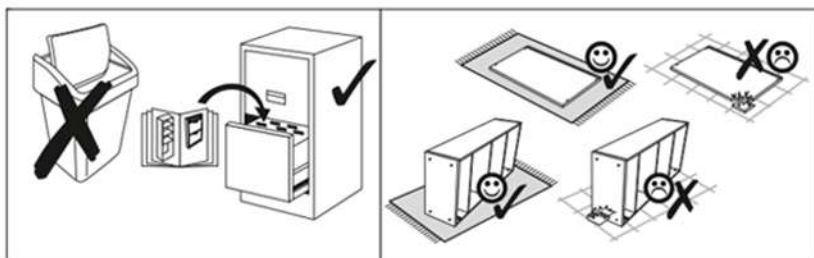

# ERODIN 2D 125

COD	DIMENSIUNE				PACHET
001	1254	362	22	1	1/1
002	1186	334	16	1	1/1
003	359	395	16	2	1/1
005	396	313	16	1	1/1
006	396	313	16	1	1/1
007	390	311	16	1	1/1
008	1186	60	16	2	1/1
010	472	360	16/32	1	1/1
011	472	360	16/32	1	1/1
012	1186	70	30	1	1/1
013	417	1203	3	1	1/1
<b>ACCESORII</b>				1	1/1

<p><b>x4</b> <b>e1</b></p> <p>Ø 7x50mm</p> 	<p><b>x12</b> <b>r1</b></p> <p>Ø 15x12mm</p> 	<p><b>x12</b> <b>r16</b></p> 	<p><b>x32</b> <b>f1</b></p> <p>Ø 8x30mm</p> 
<p><b>x4</b> <b>a143</b></p> 	<p><b>x4</b> <b>b119</b></p> 	<p><b>x12</b> <b>p25</b></p> <p>Ø 3,5x16n</p> 	<p><b>x4</b> <b>d1</b></p> <p>Ø 5x17 mm</p> 
<p><b>x4</b> <b>l2</b></p> 	<p><b>x6</b> <b>k1</b></p> 	<p><b>x1</b> <b>z1</b></p> 	