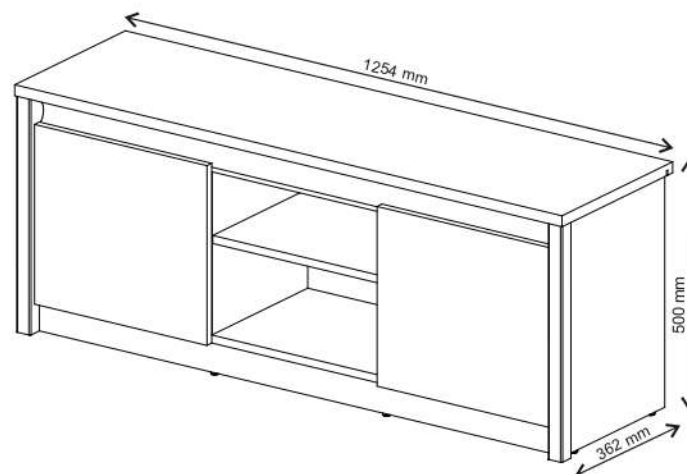

# ERODIN 2D 125

COD	DIMENSIUNE				PACHET
001	1254	362	22	1	1/1
002	1186	334	16	1	1/1
003	359	395	16	2	1/1
005	396	313	16	1	1/1
006	396	313	16	1	1/1
007	390	311	16	1	1/1
008	1186	60	16	2	1/1
010	472	360	16/32	1	1/1
011	472	360	16/32	1	1/1
012	1186	70	30	1	1/1
013	417	1203	3	1	1/1
<b>ACCESORII</b>				1	1/1

<p><b>x4</b> <b>e1</b></p> <p>Ø 7x50mm</p> 	<p><b>x12</b> <b>r1</b></p> <p>Ø 15x12mm</p> 	<p><b>x12</b> <b>r16</b></p> 	<p><b>x32</b> <b>f1</b></p> <p>Ø 8x30mm</p> 
<p><b>x4</b> <b>a143</b></p> 	<p><b>x4</b> <b>b119</b></p> 	<p><b>x12</b> <b>p25</b></p> <p>Ø 3,5x16n</p> 	<p><b>x4</b> <b>d1</b></p> <p>Ø 5x17 mm</p> 
<p><b>x4</b> <b>l2</b></p> 	<p><b>x6</b> <b>k1</b></p> 	<p><b>x1</b> <b>z1</b></p> 	