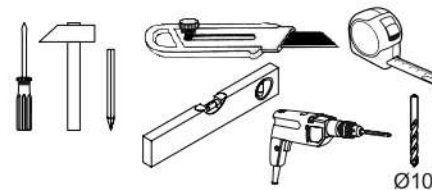

# ERODIN 2D 125

COD	DIMENSIUNE				PACHET
001	1254	362	22	1	1/1
002	1186	334	16	1	1/1
003	359	395	16	2	1/1
005	396	313	16	1	1/1
006	396	313	16	1	1/1
007	390	311	16	1	1/1
008	1186	60	16	2	1/1
010	472	360	16/32	1	1/1
011	472	360	16/32	1	1/1
012	1186	70	30	1	1/1
013	417	1203	3	1	1/1
<b>ACCESORII</b>				1	1/1

<p><b>x4</b> <b>e1</b></p> <p>Ø 7x50mm</p> 	<p><b>x12</b> <b>r1</b></p> <p>Ø 15x12mm</p> 	<p><b>x12</b> <b>r16</b></p> 	<p><b>x32</b> <b>f1</b></p> <p>Ø 8x30mm</p> 
<p><b>x4</b> <b>a143</b></p> 	<p><b>x4</b> <b>b119</b></p> 	<p><b>x12</b> <b>p25</b></p> <p>Ø 3,5x16n</p> 	<p><b>x4</b> <b>d1</b></p> <p>Ø 5x17 mm</p> 
<p><b>x4</b> <b>l2</b></p> 	<p><b>x6</b> <b>k1</b></p> 	<p><b>x1</b> <b>z1</b></p> 	